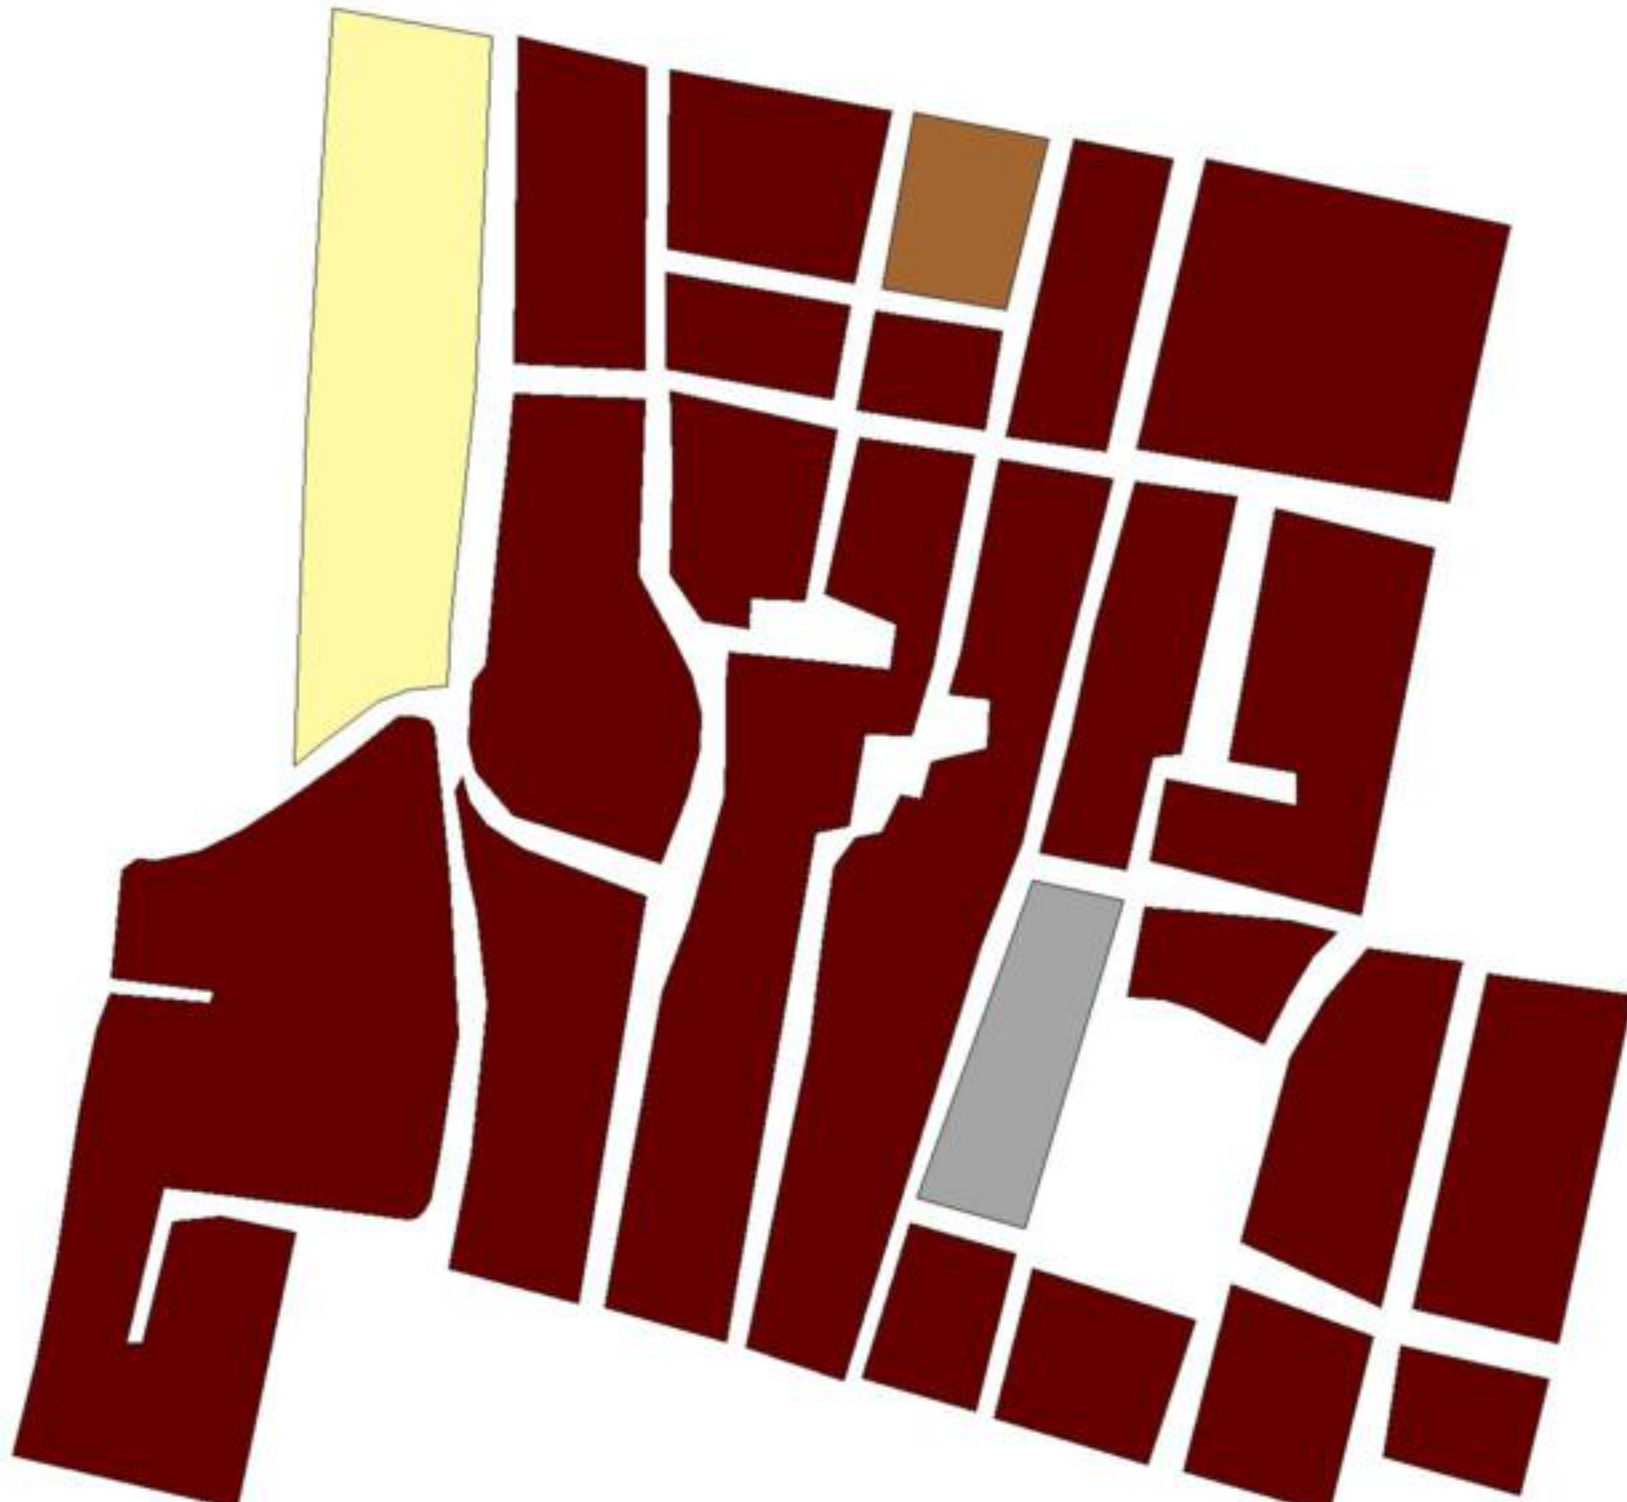

0.02 0 0.02 0.04 Kilómetros

Fuente: Elaboración propia con datos de Seduvi e INEGI